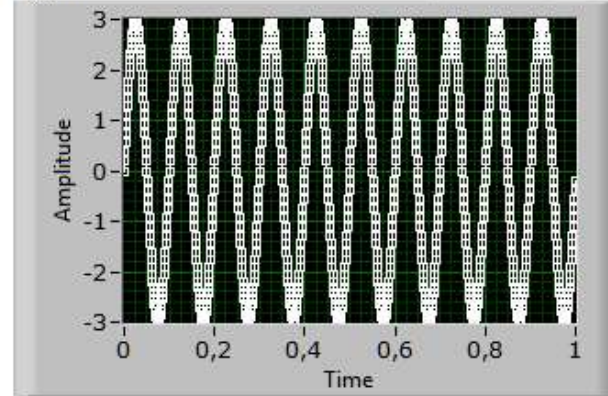

Wymiar tablicy

1000

max value

3

max index(es)

25

min value

-3

min index(es)

75

subarray

0

1,76336

1,91227

2,05364

2,18691

2,31154

2,42705

2,53298

Sygnal