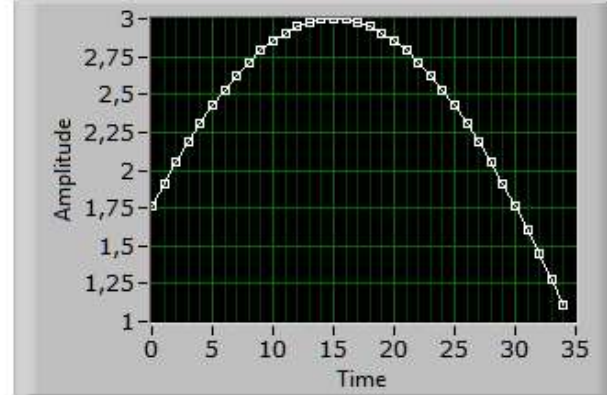

2,31154

2,42705

2,53298

Sygnal

Stop Button

Stop

subarray 2

x1

15

x2

50

Generacja przebiegu sinus
Funkcje palety Waveform